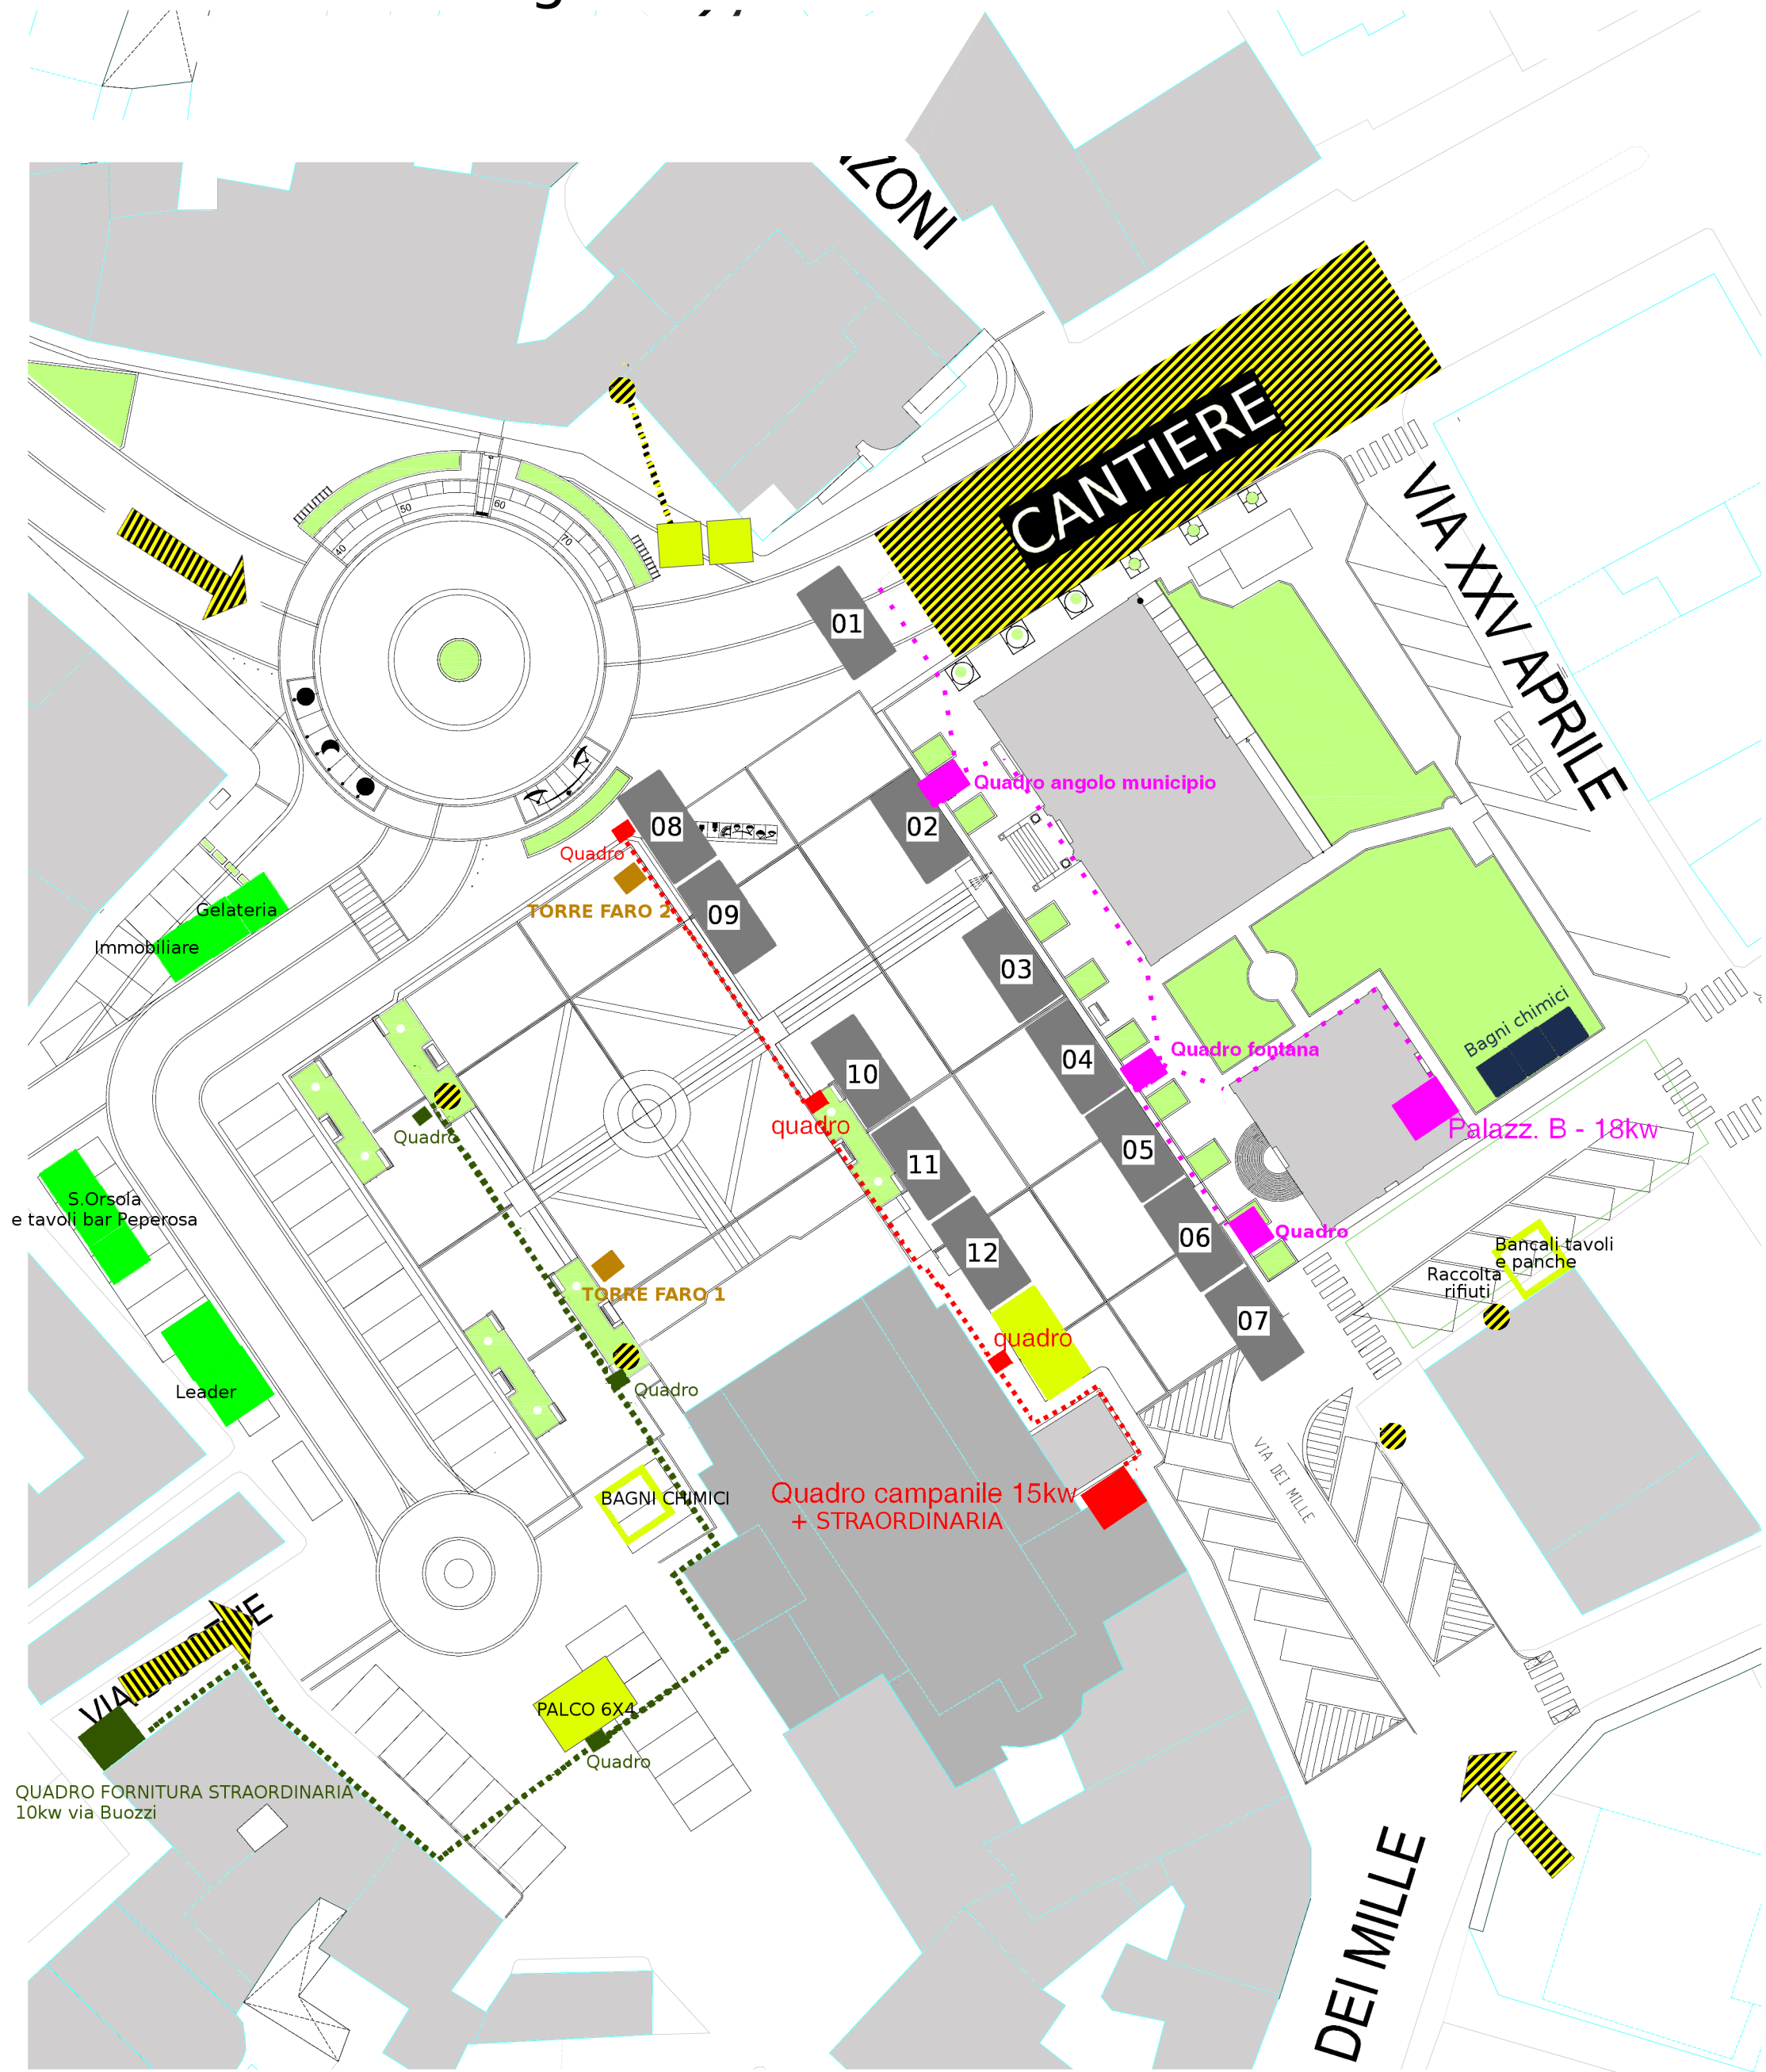

FIERA DI LUGLIO 2022 - Piazza Vittorio Emanuele II

Mappa piazzole (8x5mt) a disposizione per mercato enogastronomico - street food

00 PIAZZOLE DESTINATE AD AMBULANTI
MERCATO ENOGASTRONOMICO - STREET FOOD

01 GAZEBO COMUNALI PER ASSOCIAZIONI, PALCO, ETC

02 EVENTUALI DEHORS FRONTE ATTIVITA' E NEGOZI