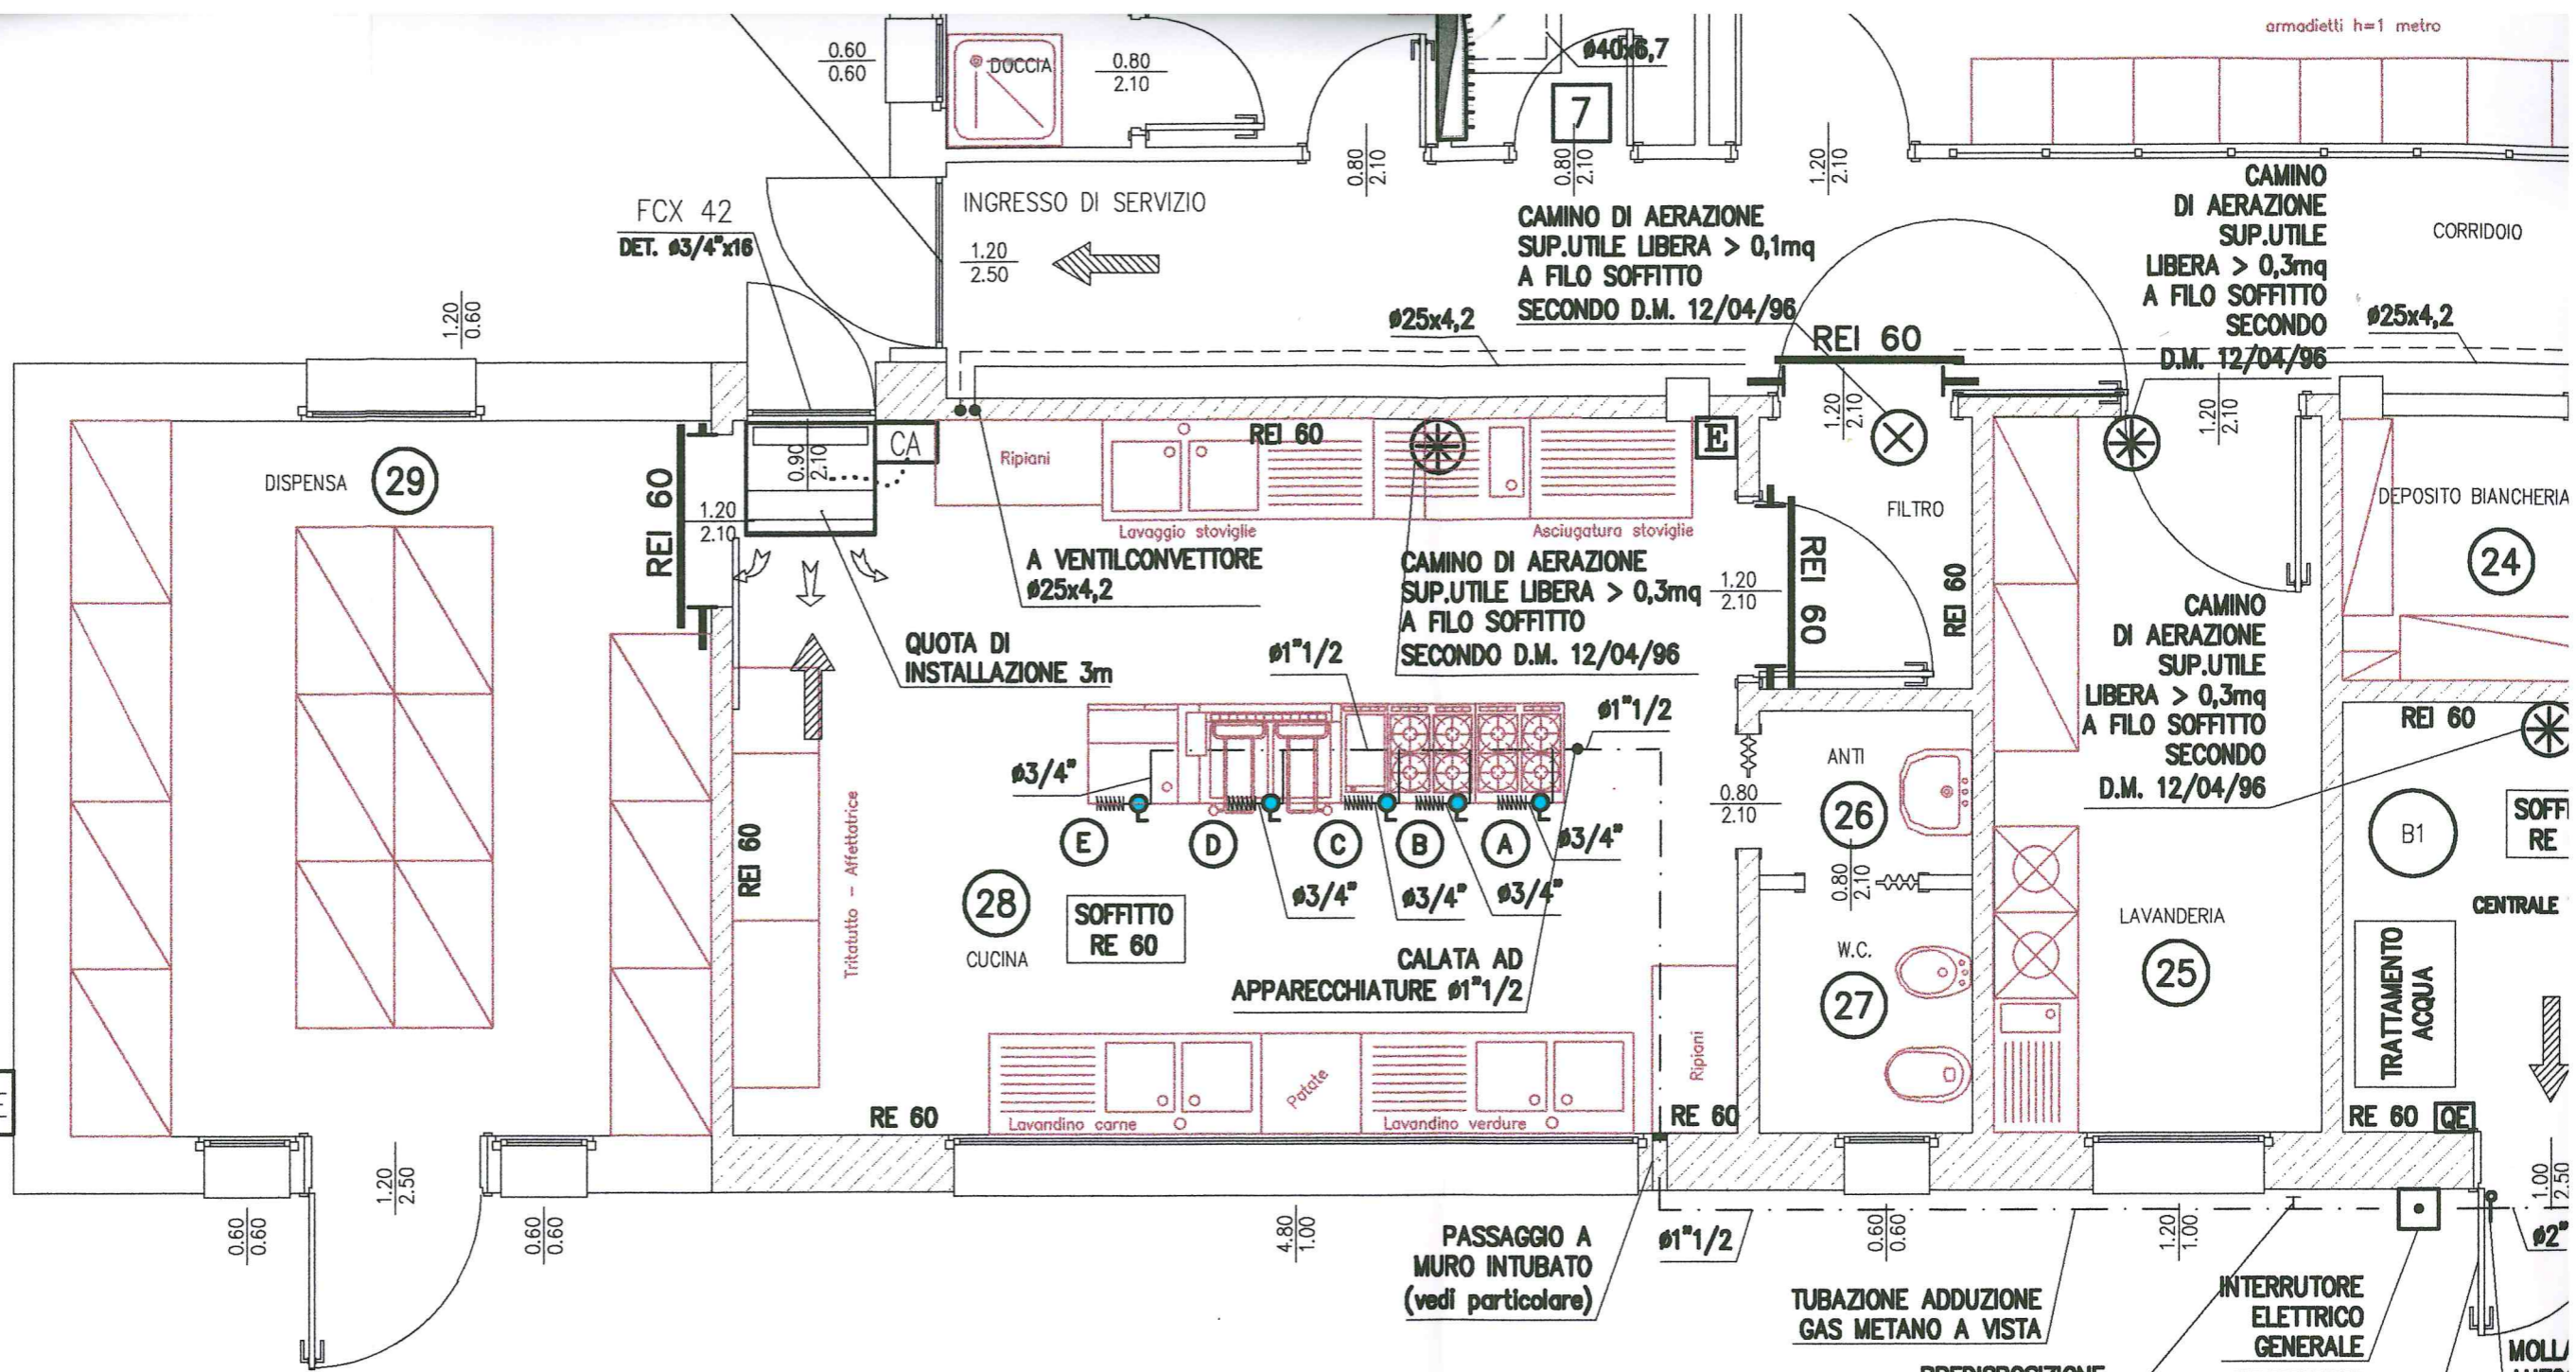

SONDA ESTERNA  
POSIZIONATA A NORD

SE

UTENZE CUCINA A GAS

- (A) FORNELLI 4 FUOCHI PIU' FORNO 29,5 kW
- (B) FORNELLI 4 FUOCHI 22 kW
- (C) SCALDAVIVANDE 5 kW
- (D) CUOCIPASTA 15 kW
- (D) FORNO CONVENZIONE VAPORE 20 kW

DESTINAZIONE APPARECCHIATURE  
DA DEFINIRE IN FASE ESECUTIVA

**CENTRALE TERMICA**

VIETATO L'INGRESSO AI NON ADDETTI

NR. TEL. V.V.F. 115  
NR. TEL. MANUTENTORE