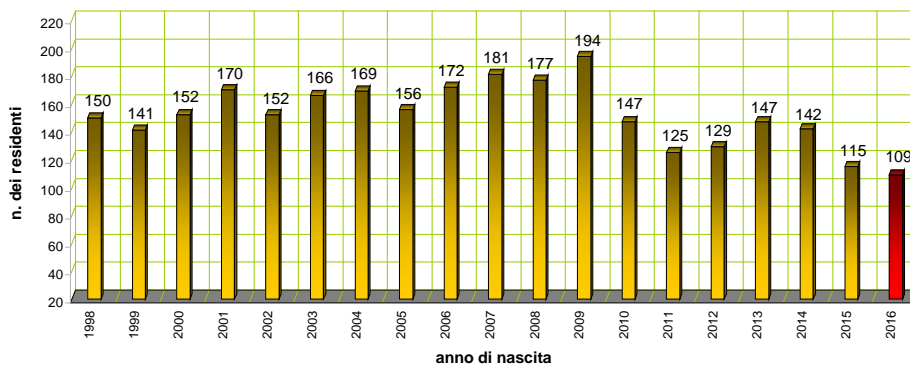

CORREGGIO

SAN MARTINO

BOMPORTO

BASTIGLIA

RUBIERA

residenti a Carpi, nati dal 1.01.98 al 31.12.16
 *(i nati nell'anno 2016 sono calcolati con una proiezione al 31.12.16 dei nati fino al 31.10.16)

residenti a Campogalliano, nati dal 1.01.98 al 31.12.16
 *(i nati nell'anno 2016 sono calcolati con una proiezione al 31.12.16 dei nati fino al 31.10.16)

residenti a Novi di Modena, nati dal 1.01.98 al 31.12.16
 *(i nati nell'anno 2016 sono calcolati con una proiezione al 31.12.16 dei nati fino al 31.10.16)

residenti a Soliera, nati dal 1.01.98 al 31.12.16
 *(i nati nell'anno 2016 sono calcolati con una proiezione al 31.12.16 dei nati fino al 31.10.16)

Carpi: nati e residenti - linea di tendenza

Campogalliano: nati e residenti - linea di tendenza

Novi di Modena: nati e residenti - linea di tendenza

Soliera: nati e residenti - linea di tendenza

Unione Terre d'Argine: nati e residenti - linea di tendenza