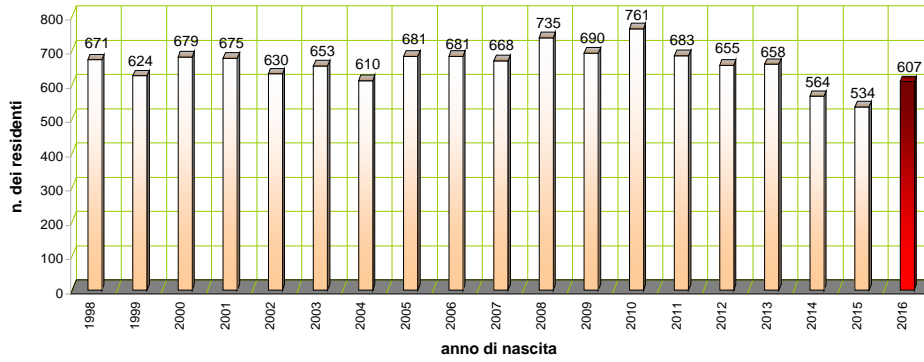

CORREGGIO

SAN MARTINO

BOMPORTO

BASTIGLIA

RUBIERA

residenti a Carpi, nati dal 1.01.98 al 31.12.16
 *(i nati nell'anno 2016 sono calcolati con una proiezione al 31.12.16 dei nati fino al 31.10.16)

residenti a Campogalliano, nati dal 1.01.98 al 31.12.16
 *(i nati nell'anno 2016 sono calcolati con una proiezione al 31.12.16 dei nati fino al 31.10.16)

residenti a Novi di Modena, nati dal 1.01.98 al 31.12.16
 *(i nati nell'anno 2016 sono calcolati con una proiezione al 31.12.16 dei nati fino al 31.10.16)

residenti a Soliera, nati dal 1.01.98 al 31.12.16
 *(i nati nell'anno 2016 sono calcolati con una proiezione al 31.12.16 dei nati fino al 31.10.16)

Carpi: nati e residenti - linea di tendenza

Campogalliano: nati e residenti - linea di tendenza

Novi di Modena: nati e residenti - linea di tendenza

Soliera: nati e residenti - linea di tendenza

Unione Terre d'Argine: nati e residenti - linea di tendenza