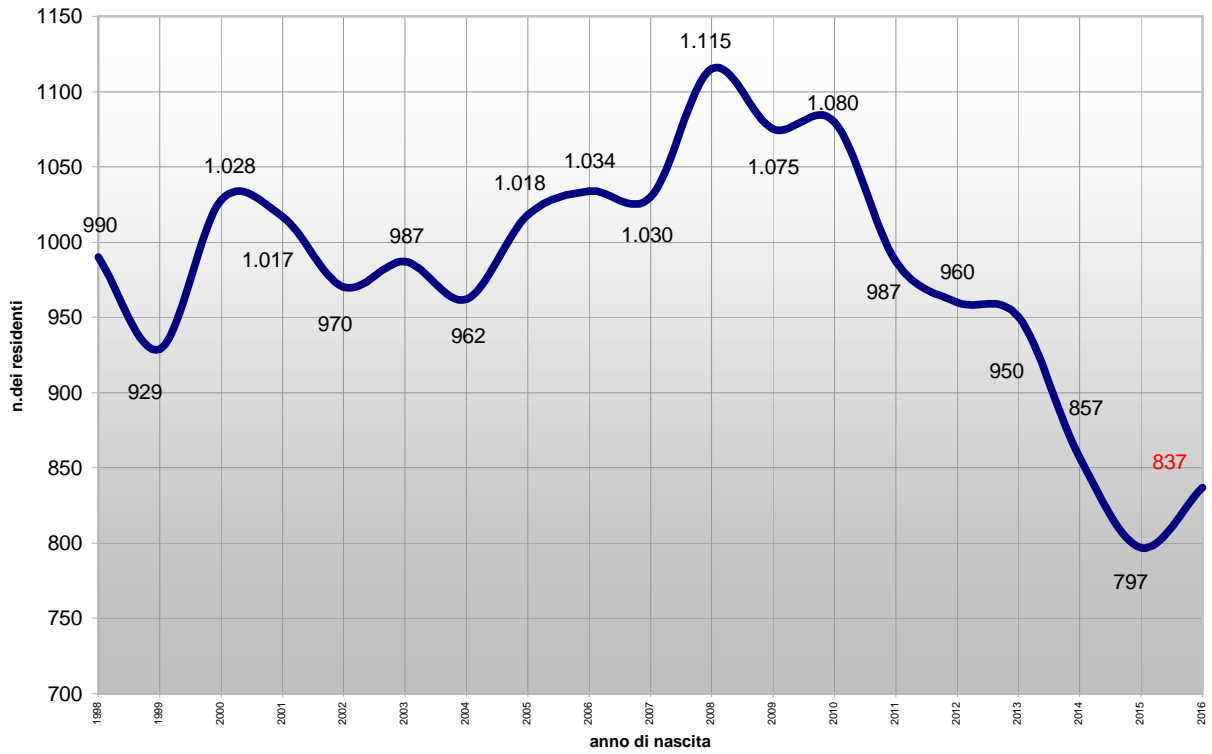

residenti a Novi di Modena, nati dal 1.01.98 al 31.12.16
 *(i nati nell'anno 2016 sono calcolati con una proiezione al 31.12.16 dei nati fino al 31.10.16)

residenti a Soliera, nati dal 1.01.98 al 31.12.16
 *(i nati nell'anno 2016 sono calcolati con una proiezione al 31.12.16 dei nati fino al 31.10.16)

Carpi: nati e residenti - linea di tendenza

Campogalliano: nati e residenti - linea di tendenza

Novi di Modena: nati e residenti - linea di tendenza

Soliera: nati e residenti - linea di tendenza

Unione Terre d'Argine: nati e residenti - linea di tendenza

residenti nei comuni dell'Unione Terre d'Argine, nati dal 1.01.98 al 31.12.16
*(i nati nell'anno 2016 sono calcolati con una proiezione al 31.12.16 dei nati fino al 31.10.16)