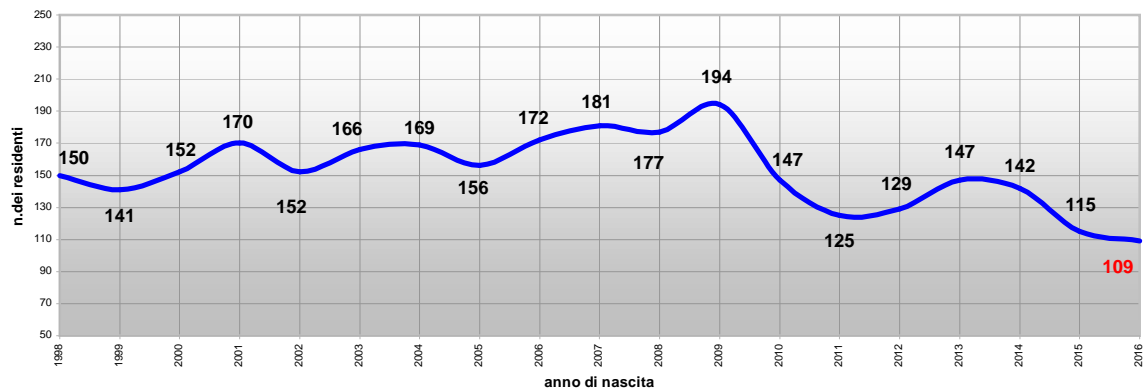

residenti a Novi di Modena, nati dal 1.01.98 al 31.12.16
 *(i nati nell'anno 2016 sono calcolati con una proiezione al 31.12.16 dei nati fino al 31.10.16)

residenti a Soliera, nati dal 1.01.98 al 31.12.16
 *(i nati nell'anno 2016 sono calcolati con una proiezione al 31.12.16 dei nati fino al 31.10.16)

Carpi: nati e residenti - linea di tendenza

Campogalliano: nati e residenti - linea di tendenza

Novi di Modena: nati e residenti - linea di tendenza

Soliera: nati e residenti - linea di tendenza

Unione Terre d'Argine: nati e residenti - linea di tendenza

residenti nei comuni dell'Unione Terre d'Argine, nati dal 1.01.98 al 31.12.16
*(i nati nell'anno 2016 sono calcolati con una proiezione al 31.12.16 dei nati fino al 31.10.16)