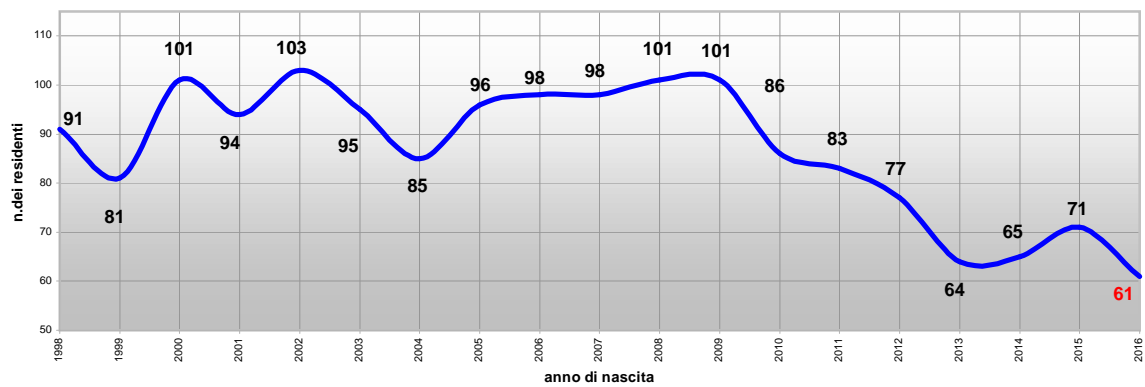

CORREGGIO

SAN MARTINO

BOMPORTO

BASTIGLIA

RUBIERA

residenti a Carpi, nati dal 1.01.98 al 31.12.16
 *(i nati nell'anno 2016 sono calcolati con una proiezione al 31.12.16 dei nati fino al 31.10.16)

residenti a Campogalliano, nati dal 1.01.98 al 31.12.16
 *(i nati nell'anno 2016 sono calcolati con una proiezione al 31.12.16 dei nati fino al 31.10.16)

residenti a Novi di Modena, nati dal 1.01.98 al 31.12.16
 *(i nati nell'anno 2016 sono calcolati con una proiezione al 31.12.16 dei nati fino al 31.10.16)

residenti a Soliera, nati dal 1.01.98 al 31.12.16
 *(i nati nell'anno 2016 sono calcolati con una proiezione al 31.12.16 dei nati fino al 31.10.16)

Carpi: nati e residenti - linea di tendenza

Campogalliano: nati e residenti - linea di tendenza

Novi di Modena: nati e residenti - linea di tendenza

Soliera: nati e residenti - linea di tendenza

Unione Terre d'Argine: nati e residenti - linea di tendenza