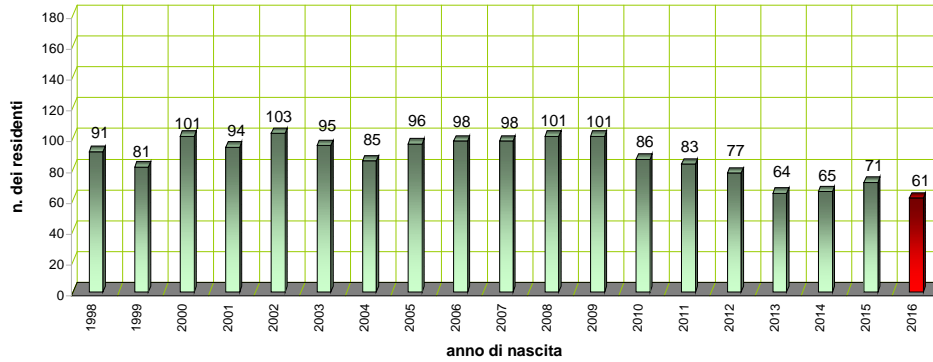

CORREGGIO

SAN MARTINO

BOMPORTO

BASTIGLIA

RUBIERA

residenti a Carpi, nati dal 1.01.98 al 31.12.16
 *(i nati nell'anno 2016 sono calcolati con una proiezione al 31.12.16 dei nati fino al 31.10.16)

residenti a Campogalliano, nati dal 1.01.98 al 31.12.16
 *(i nati nell'anno 2016 sono calcolati con una proiezione al 31.12.16 dei nati fino al 31.10.16)

residenti a Novi di Modena, nati dal 1.01.98 al 31.12.16
 *(i nati nell'anno 2016 sono calcolati con una proiezione al 31.12.16 dei nati fino al 31.10.16)

residenti a Soliera, nati dal 1.01.98 al 31.12.16
 *(i nati nell'anno 2016 sono calcolati con una proiezione al 31.12.16 dei nati fino al 31.10.16)

Carpi: nati e residenti - linea di tendenza

Campogalliano: nati e residenti - linea di tendenza

Novi di Modena: nati e residenti - linea di tendenza

Soliera: nati e residenti - linea di tendenza

Unione Terre d'Argine: nati e residenti - linea di tendenza