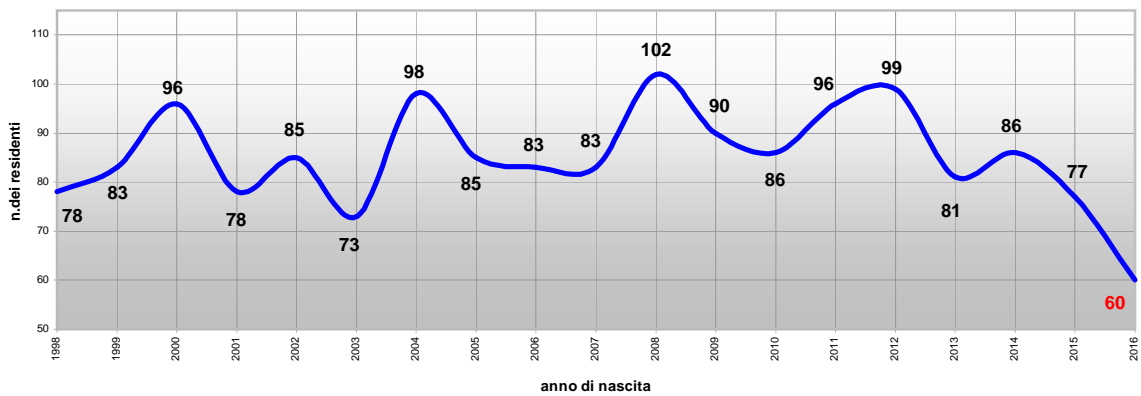

CORREGGIO

SAN MARTINO

BOMPORTO

BASTIGLIA

RUBIERA

residenti a Carpi, nati dal 1.01.98 al 31.12.16
 *(i nati nell'anno 2016 sono calcolati con una proiezione al 31.12.16 dei nati fino al 31.10.16)

residenti a Campogalliano, nati dal 1.01.98 al 31.12.16
 *(i nati nell'anno 2016 sono calcolati con una proiezione al 31.12.16 dei nati fino al 31.10.16)

residenti a Novi di Modena, nati dal 1.01.98 al 31.12.16
 *(i nati nell'anno 2016 sono calcolati con una proiezione al 31.12.16 dei nati fino al 31.10.16)

residenti a Soliera, nati dal 1.01.98 al 31.12.16
 *(i nati nell'anno 2016 sono calcolati con una proiezione al 31.12.16 dei nati fino al 31.10.16)

Carpi: nati e residenti - linea di tendenza

Campogalliano: nati e residenti - linea di tendenza

Novi di Modena: nati e residenti - linea di tendenza

Soliera: nati e residenti - linea di tendenza

Unione Terre d'Argine: nati e residenti - linea di tendenza