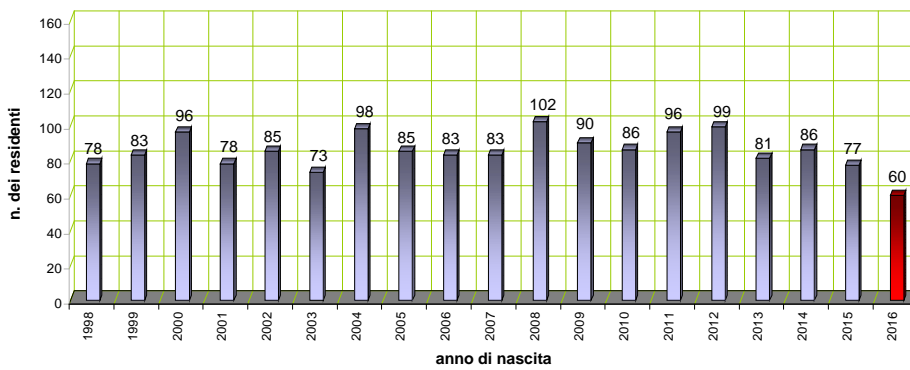

CORREGGIO

SAN MARTINO

BOMPORTO

BASTIGLIA

RUBIERA

residenti a Carpi, nati dal 1.01.98 al 31.12.16
 *(i nati nell'anno 2016 sono calcolati con una proiezione al 31.12.16 dei nati fino al 31.10.16)

residenti a Campogalliano, nati dal 1.01.98 al 31.12.16
 *(i nati nell'anno 2016 sono calcolati con una proiezione al 31.12.16 dei nati fino al 31.10.16)

residenti a Novi di Modena, nati dal 1.01.98 al 31.12.16
 *(i nati nell'anno 2016 sono calcolati con una proiezione al 31.12.16 dei nati fino al 31.10.16)

residenti a Soliera, nati dal 1.01.98 al 31.12.16
 *(i nati nell'anno 2016 sono calcolati con una proiezione al 31.12.16 dei nati fino al 31.10.16)

Carpi: nati e residenti - linea di tendenza

Campogalliano: nati e residenti - linea di tendenza

Novi di Modena: nati e residenti - linea di tendenza

Soliera: nati e residenti - linea di tendenza

Unione Terre d'Argine: nati e residenti - linea di tendenza