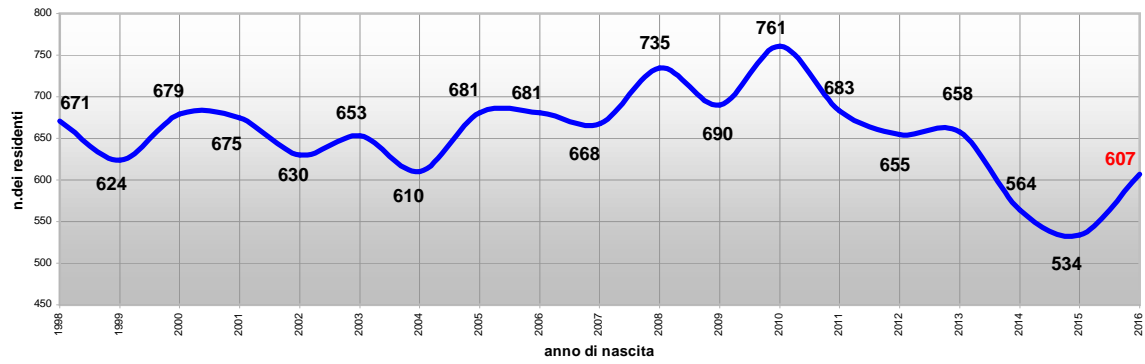

Carpi: nati e residenti - linea di tendenza