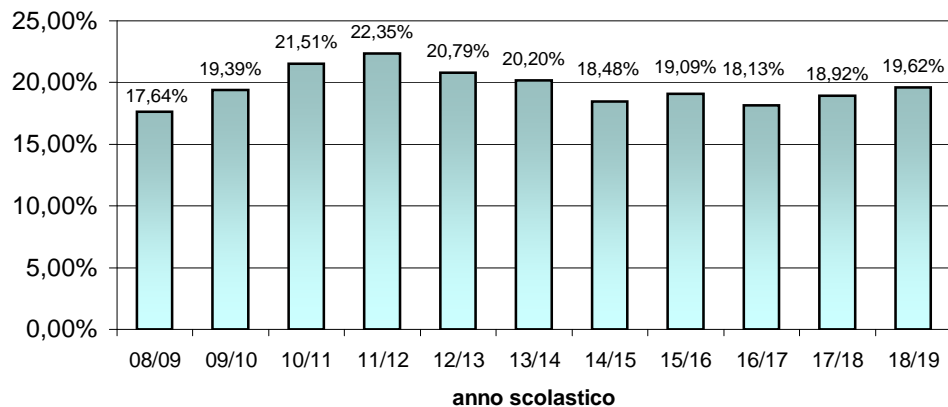

SCUOLA SECONDARIA DI 1° GRADO (SCUOLA MEDIA)

SCUOLA	CLASSE 1°				CLASSE 2°				CLASSE 3°				totale alunni	totale classi	alunni per classe	cittadinanza non italiana	Con disabilità
	n. classi	alunni	stranieri	disabili	n. classi	alunni	stranieri	disabili	n. classi	alunni	stranieri	disabili					
SCUOLA G. FASSI	7	161	38	7	8	184	37	8	7	155	31	3	500	22	22,73	106	18
SCUOLA O.FOCHERINI	7	167	28	9	7	158	23	6	7	170	28	3	495	21	23,57	79	18
SCUOLA M.HACK	6	143	13	8	6	142	14	9	6	137	11	4	422	18	23,44	38	21
SCUOLA A.PIO	8	192	57	2	8	174	41	4	8	193	58	6	559	24	23,29	156	12
SCUOLA S.CUORE	1	22	1	2	1	11	0	1	1	26	0	2	59	3	19,67	1	5
TOTALE CARPI	29	685	137	28	30	669	115	28	29	681	128	18	2.035	88	23,13	380	74
SCUOLA G.BOSCO CAMPOGALLIANO	4	78	10	3	4	80	16	3	4	84	15	4	242	12	20,17	41	10
SCUOLA GASPARINI NOVI di MODENA	5	96	32	2	5	88	36	4	5	100	37	1	284	15	18,93	105	7
SCUOLA SASSI SOLIERA	7	157	22	4	7	155	24	8	6	150	21	5	462	20	23,10	67	17
TOTALE UNIONE	45	1.016	201	37	46	992	191	43	44	1.015	201	28	3.023	135	22,39	593	108
															19,62%	3,57%	

13

Unione Terre d'Argine - alunni stranieri nella scuola secondaria di 1° grado