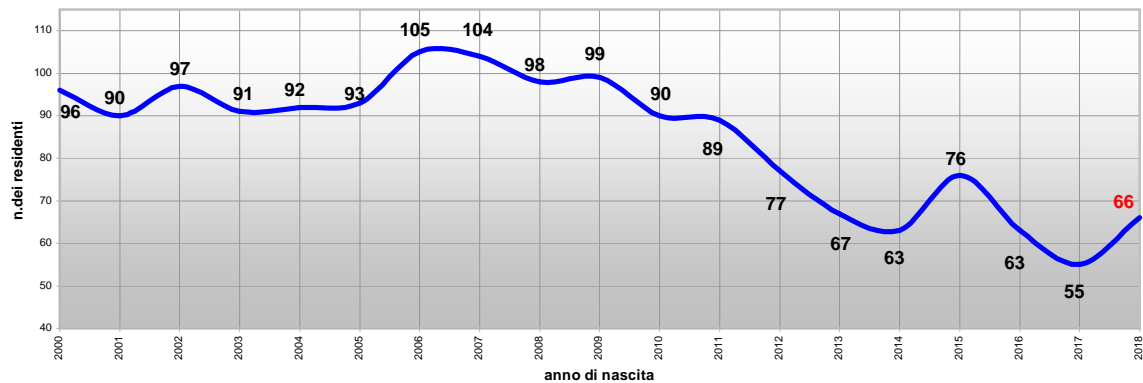

residenti a Soliera, nati dal 1.01.00 al 31.12.18

Carpi: nati e residenti - linea di tendenza

Campogalliano: nati e residenti - linea di tendenza

Novi di Modena: nati e residenti - linea di tendenza

Soliera: nati e residenti - linea di tendenza