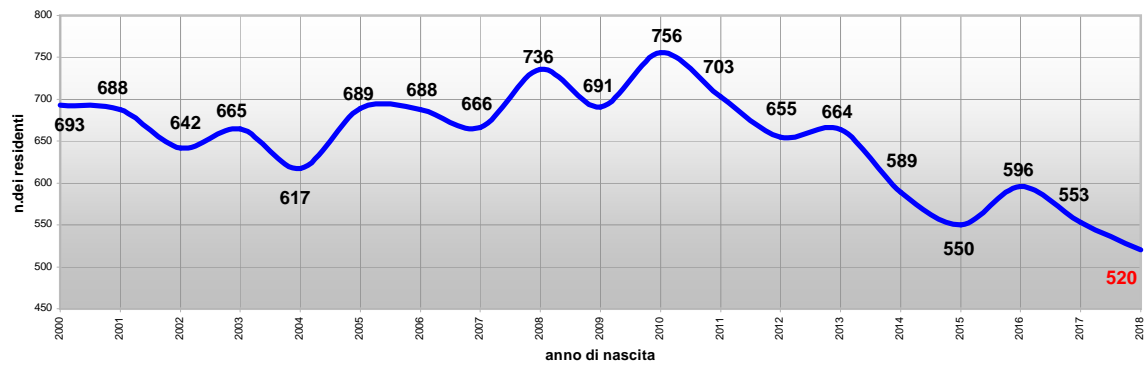

LA SCUOLA

a.s. 2018/2019

Unione
delle
Terre
d'Argine

residenti a Carpi, nati dal 1.01.00 al 31.12.18

residenti a Campogalliano, nati dal 1.01.00 al 31.12.18

residenti a Novi di Modena, nati dal 1.01.00 al 31.12.18

residenti a Soliera, nati dal 1.01.00 al 31.12.18

Carpi: nati e residenti - linea di tendenza

Campogalliano: nati e residenti - linea di tendenza

Novi di Modena: nati e residenti - linea di tendenza

Soliera: nati e residenti - linea di tendenza