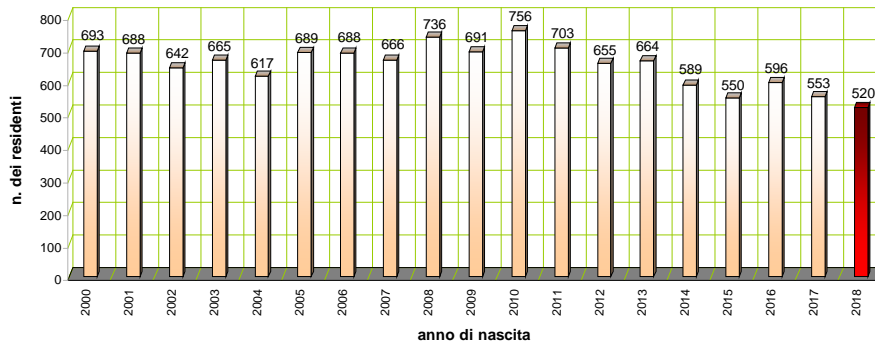

LA SCUOLA

a.s. 2018/2019

Unione
delle
Terre
d'Argine

residenti a Carpi, nati dal 1.01.00 al 31.12.18

residenti a Campogalliano, nati dal 1.01.00 al 31.12.18

residenti a Novi di Modena, nati dal 1.01.00 al 31.12.18

residenti a Soliera, nati dal 1.01.00 al 31.12.18

Carpi: nati e residenti - linea di tendenza

Campogalliano: nati e residenti - linea di tendenza

Novi di Modena: nati e residenti - linea di tendenza

Soliera: nati e residenti - linea di tendenza