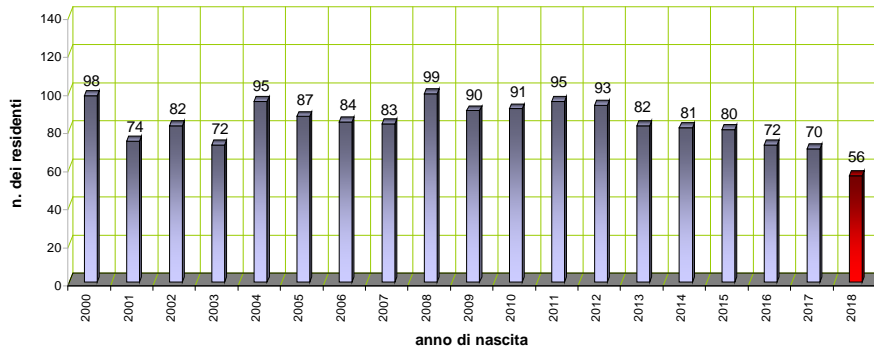

LA SCUOLA

a.s. 2018/2019

Unione
delle
Terre
d'Argine

residenti a Carpi, nati dal 1.01.00 al 31.12.18

residenti a Campogalliano, nati dal 1.01.00 al 31.12.18

residenti a Novi di Modena, nati dal 1.01.00 al 31.12.18

residenti a Soliera, nati dal 1.01.00 al 31.12.18

Carpi: nati e residenti - linea di tendenza

Campogalliano: nati e residenti - linea di tendenza

Novi di Modena: nati e residenti - linea di tendenza

Soliera: nati e residenti - linea di tendenza