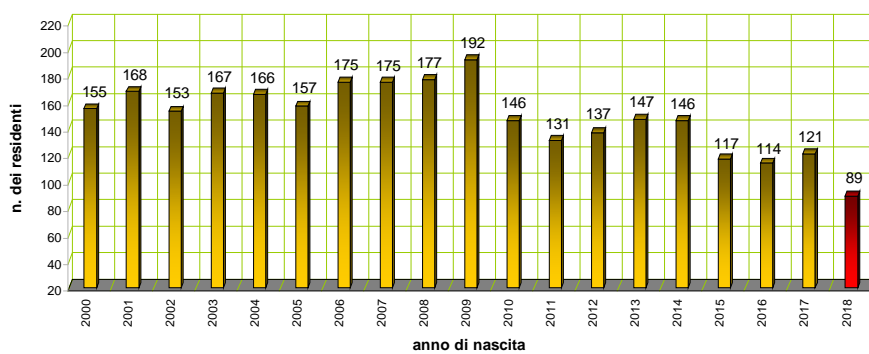

LA SCUOLA

a.s. 2018/2019

Unione
delle
Terre
d'Argine

residenti a Carpi, nati dal 1.01.00 al 31.12.18

residenti a Campogalliano, nati dal 1.01.00 al 31.12.18

residenti a Novi di Modena, nati dal 1.01.00 al 31.12.18

residenti a Soliera, nati dal 1.01.00 al 31.12.18

Carpi: nati e residenti - linea di tendenza

Campogalliano: nati e residenti - linea di tendenza

Novi di Modena: nati e residenti - linea di tendenza

Soliera: nati e residenti - linea di tendenza