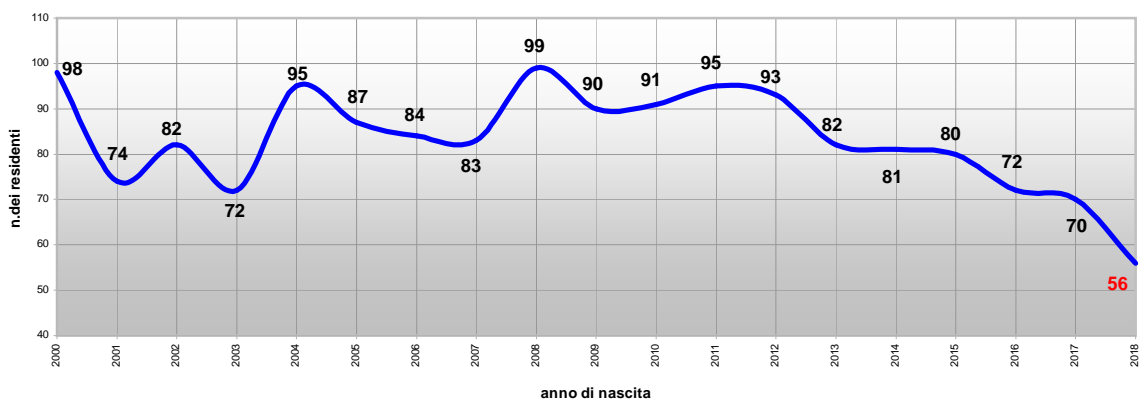

LA SCUOLA

a.s. 2018/2019

Unione
delle
Terre
d'Argine

residenti a Carpi, nati dal 1.01.00 al 31.12.18

residenti a Campogalliano, nati dal 1.01.00 al 31.12.18

residenti a Novi di Modena, nati dal 1.01.00 al 31.12.18

residenti a Soliera, nati dal 1.01.00 al 31.12.18

Carpi: nati e residenti - linea di tendenza

Campogalliano: nati e residenti - linea di tendenza

Novi di Modena: nati e residenti - linea di tendenza

Soliera: nati e residenti - linea di tendenza