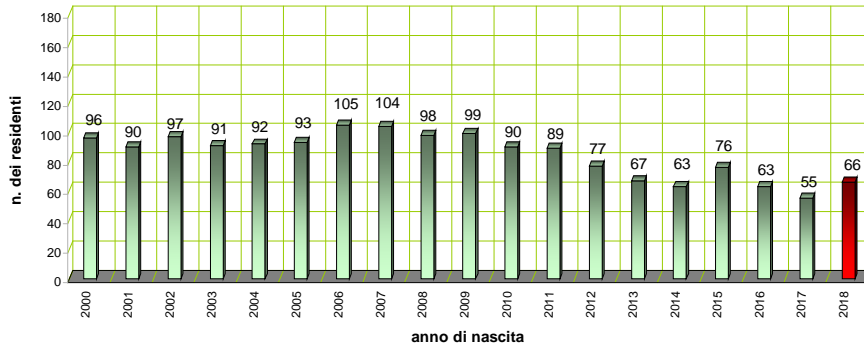

LA SCUOLA

a.s. 2018/2019

Unione
delle
Terre
d'Argine

residenti a Carpi, nati dal 1.01.00 al 31.12.18

residenti a Campogalliano, nati dal 1.01.00 al 31.12.18

residenti a Novi di Modena, nati dal 1.01.00 al 31.12.18

residenti a Soliera, nati dal 1.01.00 al 31.12.18

Carpi: nati e residenti - linea di tendenza

Campogalliano: nati e residenti - linea di tendenza

Novi di Modena: nati e residenti - linea di tendenza

Soliera: nati e residenti - linea di tendenza