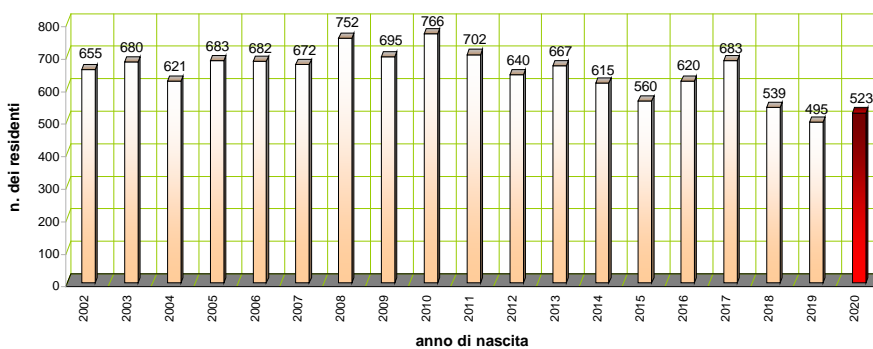

# LA SCUOLA

a.s. 2020/2021

Unione  
delle  
Terre  
d'Argine

residenti a Carpi, nati dal 1.01.02 al 31.12.20

residenti a Campogalliano, nati dal 1.01.02 al 31.12.20

residenti a Novi di Modena, nati dal 1.01.02 al 31.12.20

residenti a Soliera, nati dal 1.01.02 al 31.12.20

Carpi: nati e residenti - linea di tendenza

Campogalliano: nati e residenti - linea di tendenza

Novi di Modena: nati e residenti - linea di tendenza

Soliera: nati e residenti - linea di tendenza

Unione Terre d'Argine: nati e residenti - linea di tendenza

residenti nei comuni dell'Unione Terre d'Argine, nati dal 01.01.02 al 31.12.20