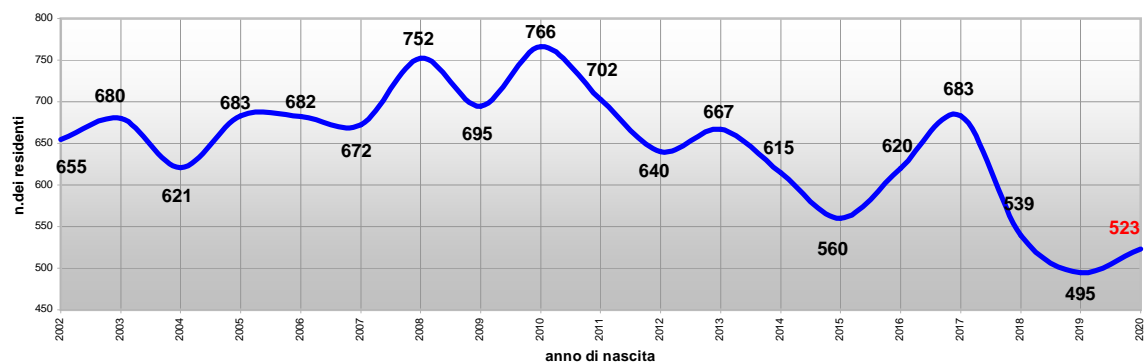

# LA SCUOLA

a.s. 2020/2021

Unione  
delle  
Terre  
d'Argine

residenti a Carpi, nati dal 1.01.02 al 31.12.20

residenti a Campogalliano, nati dal 1.01.02 al 31.12.20

residenti a Novi di Modena, nati dal 1.01.02 al 31.12.20

residenti a Soliera, nati dal 1.01.02 al 31.12.20

Carpi: nati e residenti - linea di tendenza

Campogalliano: nati e residenti - linea di tendenza

Novi di Modena: nati e residenti - linea di tendenza

Soliera: nati e residenti - linea di tendenza

Unione Terre d'Argine: nati e residenti - linea di tendenza

residenti nei comuni dell'Unione Terre d'Argine, nati dal 01.01.02 al 31.12.20