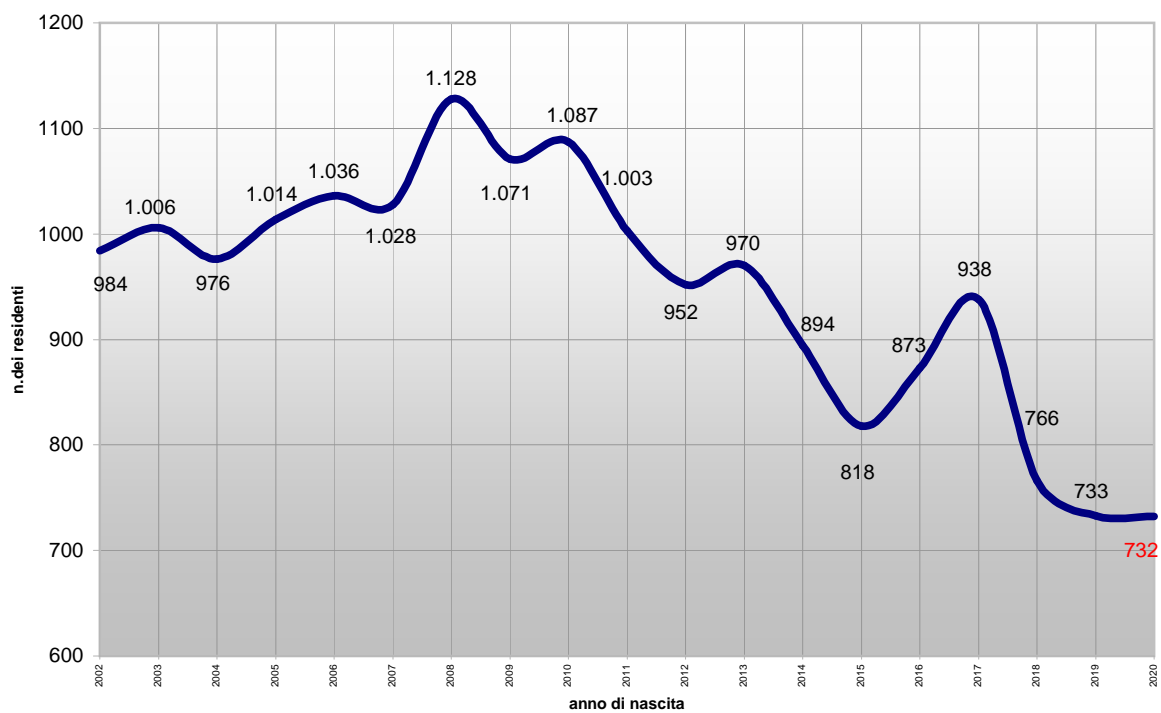

residenti a Soliera, nati dal 1.01.02 al 31.12.20

Carpi: nati e residenti - linea di tendenza

Campogalliano: nati e residenti - linea di tendenza

Novi di Modena: nati e residenti - linea di tendenza

Soliera: nati e residenti - linea di tendenza

Unione Terre d'Argine: nati e residenti - linea di tendenza

residenti nei comuni dell'Unione Terre d'Argine, nati dal 01.01.02 al 31.12.20