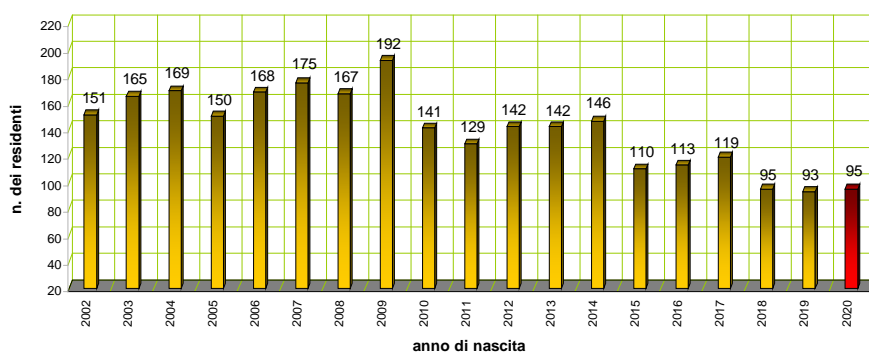

# LA SCUOLA

a.s. 2020/2021

Unione  
delle  
Terre  
d'Argine

residenti a Carpi, nati dal 1.01.02 al 31.12.20

residenti a Campogalliano, nati dal 1.01.02 al 31.12.20

residenti a Novi di Modena, nati dal 1.01.02 al 31.12.20

residenti a Soliera, nati dal 1.01.02 al 31.12.20

Carpi: nati e residenti - linea di tendenza

Campogalliano: nati e residenti - linea di tendenza

Novi di Modena: nati e residenti - linea di tendenza

Soliera: nati e residenti - linea di tendenza

Unione Terre d'Argine: nati e residenti - linea di tendenza

residenti nei comuni dell'Unione Terre d'Argine, nati dal 01.01.02 al 31.12.20