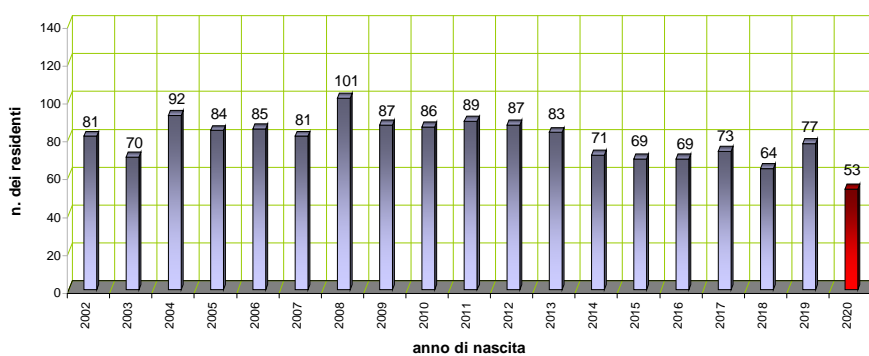

# LA SCUOLA

a.s. 2020/2021

Unione  
delle  
Terre  
d'Argine

residenti a Carpi, nati dal 1.01.02 al 31.12.20

residenti a Campogalliano, nati dal 1.01.02 al 31.12.20

residenti a Novi di Modena, nati dal 1.01.02 al 31.12.20

residenti a Soliera, nati dal 1.01.02 al 31.12.20

Carpi: nati e residenti - linea di tendenza

Campogalliano: nati e residenti - linea di tendenza

Novi di Modena: nati e residenti - linea di tendenza

Soliera: nati e residenti - linea di tendenza

Unione Terre d'Argine: nati e residenti - linea di tendenza

residenti nei comuni dell'Unione Terre d'Argine, nati dal 01.01.02 al 31.12.20