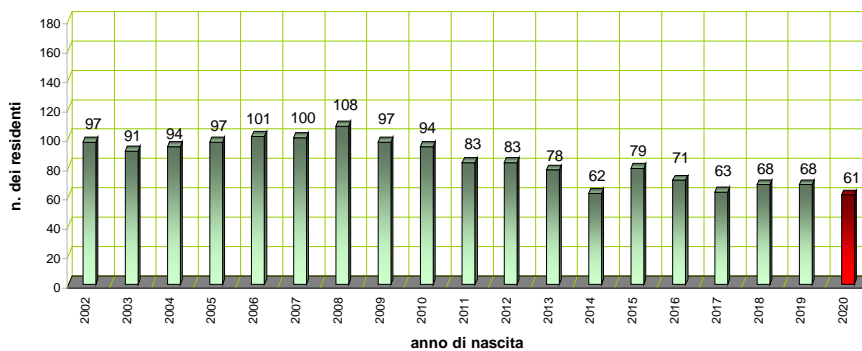

# LA SCUOLA

a.s. 2020/2021

Unione  
delle  
Terre  
d'Argine

residenti a Carpi, nati dal 1.01.02 al 31.12.20

residenti a Campogalliano, nati dal 1.01.02 al 31.12.20

residenti a Novi di Modena, nati dal 1.01.02 al 31.12.20

residenti a Soliera, nati dal 1.01.02 al 31.12.20

Carpi: nati e residenti - linea di tendenza

Campogalliano: nati e residenti - linea di tendenza

Novi di Modena: nati e residenti - linea di tendenza

Soliera: nati e residenti - linea di tendenza

Unione Terre d'Argine: nati e residenti - linea di tendenza

residenti nei comuni dell'Unione Terre d'Argine, nati dal 01.01.02 al 31.12.20