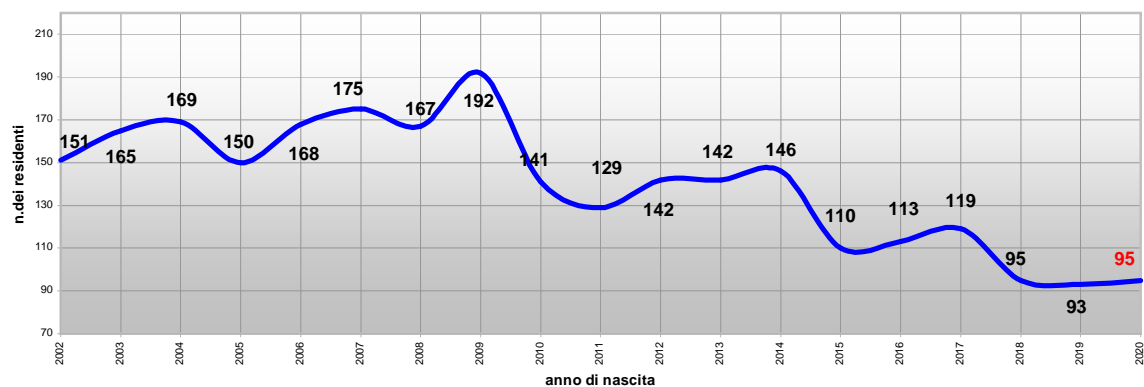

residenti a Soliera, nati dal 1.01.02 al 31.12.20

Carpi: nati e residenti - linea di tendenza

Campogalliano: nati e residenti - linea di tendenza

Novi di Modena: nati e residenti - linea di tendenza

Soliera: nati e residenti - linea di tendenza

Unione Terre d'Argine: nati e residenti - linea di tendenza

residenti nei comuni dell'Unione Terre d'Argine, nati dal 01.01.02 al 31.12.20