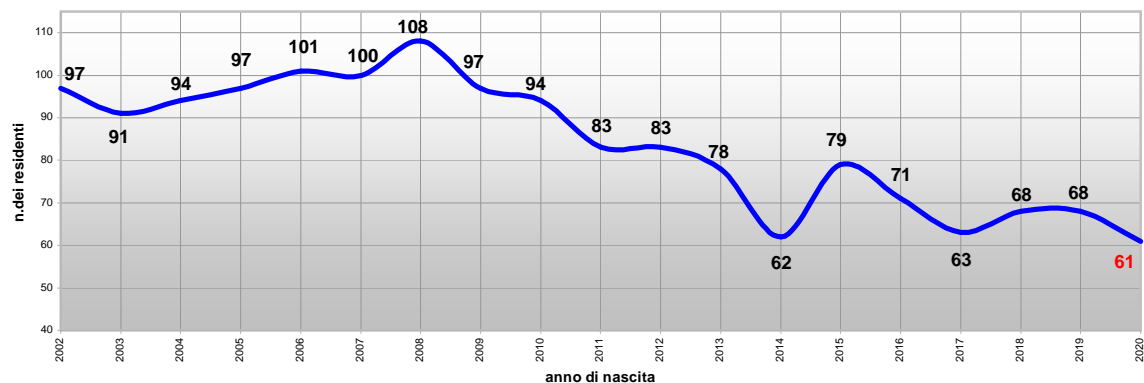

residenti a Soliera, nati dal 1.01.02 al 31.12.20

Carpi: nati e residenti - linea di tendenza

Campogalliano: nati e residenti - linea di tendenza

Novi di Modena: nati e residenti - linea di tendenza

Soliera: nati e residenti - linea di tendenza

Unione Terre d'Argine: nati e residenti - linea di tendenza

residenti nei comuni dell'Unione Terre d'Argine, nati dal 01.01.02 al 31.12.20