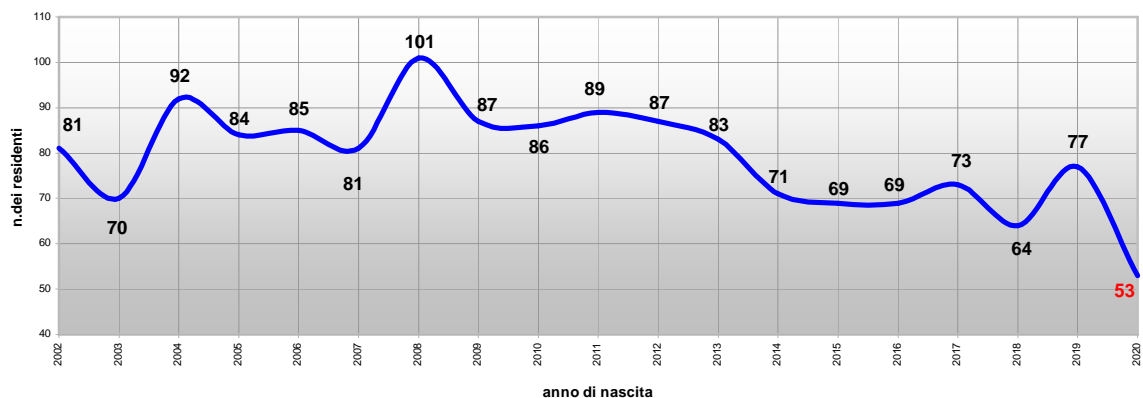

# LA SCUOLA

a.s. 2020/2021

Unione  
delle  
Terre  
d'Argine

residenti a Carpi, nati dal 1.01.02 al 31.12.20

residenti a Campogalliano, nati dal 1.01.02 al 31.12.20

residenti a Novi di Modena, nati dal 1.01.02 al 31.12.20

residenti a Soliera, nati dal 1.01.02 al 31.12.20

Carpi: nati e residenti - linea di tendenza

Campogalliano: nati e residenti - linea di tendenza

Novi di Modena: nati e residenti - linea di tendenza

Soliera: nati e residenti - linea di tendenza

Unione Terre d'Argine: nati e residenti - linea di tendenza

residenti nei comuni dell'Unione Terre d'Argine, nati dal 01.01.02 al 31.12.20